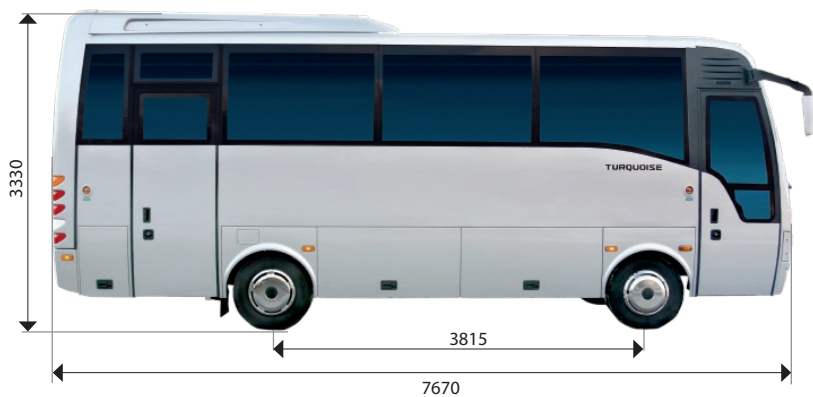

ISUZU TURQUOISE

AUTOBUSA TEHNISKAIS RASĒJUMS

MAKSIMĀLAIS PASAŽIERU SKAITS DAŽĀDĀS SĒDVĪETU MODIFIKĀCIJĀS

26+1+1 sēdvietas

27+1+1 sēdvietas (papildus iespēja ierīkot 10 stāvvietas)

28+1+1 sēdvietas (papildus iespēja ierīkot 10 stāvvietas)

29+1+1 sēdvietas (papildus iespēja ierīkot 10 stāvvietas)

30+1+1 sēdvietas (papildus iespēja ierīkot 10 stāvvietas)