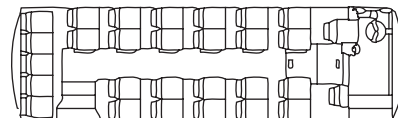

ISUZU TURQUOISE

AUTOBUSA TEHNISKAIS RASĒJUMS

MAKSIMĀLAIS PASAŽIERU SKAITS DAŽĀDĀS SĒDVĪETU MODIFIKĀCIJĀS

26+1+1 sēdvietas

27+1+1 sēdvietas (papildus iespēja ierīkot 10 stāvvietas)

28+1+1 sēdvietas (papildus iespēja ierīkot 10 stāvvietas)

29+1+1 sēdvietas (papildus iespēja ierīkot 10 stāvvietas)

30+1+1 sēdvietas (papildus iespēja ierīkot 10 stāvvietas)