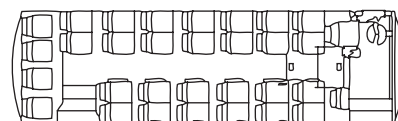

ISUZU TURQUOISE

AUTOBUSA TEHNISKAIS RASĒJUMS

MAKSIMĀLAIS PASAŽIERU SKAITS DAŽĀDĀS SĒDVĪETU MODIFIKĀCIJĀS

26+1+1 sēdvietas

27+1+1 sēdvietas (papildus iespēja ierīkot 10 stāvvietas)

28+1+1 sēdvietas (papildus iespēja ierīkot 10 stāvvietas)

29+1+1 sēdvietas (papildus iespēja ierīkot 10 stāvvietas)

30+1+1 sēdvietas (papildus iespēja ierīkot 10 stāvvietas)