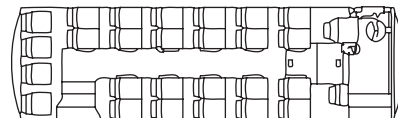

ISUZU TURQUOISE

AUTOBUSA TEHNISKAIS RASĒJUMS

MAKSIMĀLAIS PASAŽIERU SKAITS DAŽĀDĀS SĒDVĪETU MODIFIKĀCIJĀS

26+1+1 sēdvietas

27+1+1 sēdvietas (papildus iespēja ierīkot 10 stāvvietas)

28+1+1 sēdvietas (papildus iespēja ierīkot 10 stāvvietas)

29+1+1 sēdvietas (papildus iespēja ierīkot 10 stāvvietas)

30+1+1 sēdvietas (papildus iespēja ierīkot 10 stāvvietas)