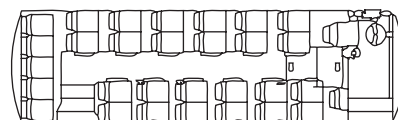

ISUZU TURQUOISE

AUTOBUSA TEHNISKAIS RASĒJUMS

MAKSIMĀLAIS PASAŽIERU SKAITS DAŽĀDĀS SĒDVĪETU MODIFIKĀCIJĀS

26+1+1 sēdvietas

27+1+1 sēdvietas (papildus iespēja ierīkot 10 stāvvietas)

28+1+1 sēdvietas (papildus iespēja ierīkot 10 stāvvietas)

29+1+1 sēdvietas (papildus iespēja ierīkot 10 stāvvietas)

30+1+1 sēdvietas (papildus iespēja ierīkot 10 stāvvietas)