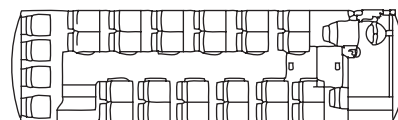

ISUZU TURQUOISE

AUTOBUSA TEHNISKAIS RASĒJUMS

MAKSIMĀLAIS PASAŽIERU SKAITS DAŽĀDĀS SĒDVĪETU MODIFIKĀCIJĀS

26+1+1 sēdvietas

27+1+1 sēdvietas (papildus iespēja ierīkot 10 stāvvietas)

28+1+1 sēdvietas (papildus iespēja ierīkot 10 stāvvietas)

29+1+1 sēdvietas (papildus iespēja ierīkot 10 stāvvietas)

30+1+1 sēdvietas (papildus iespēja ierīkot 10 stāvvietas)